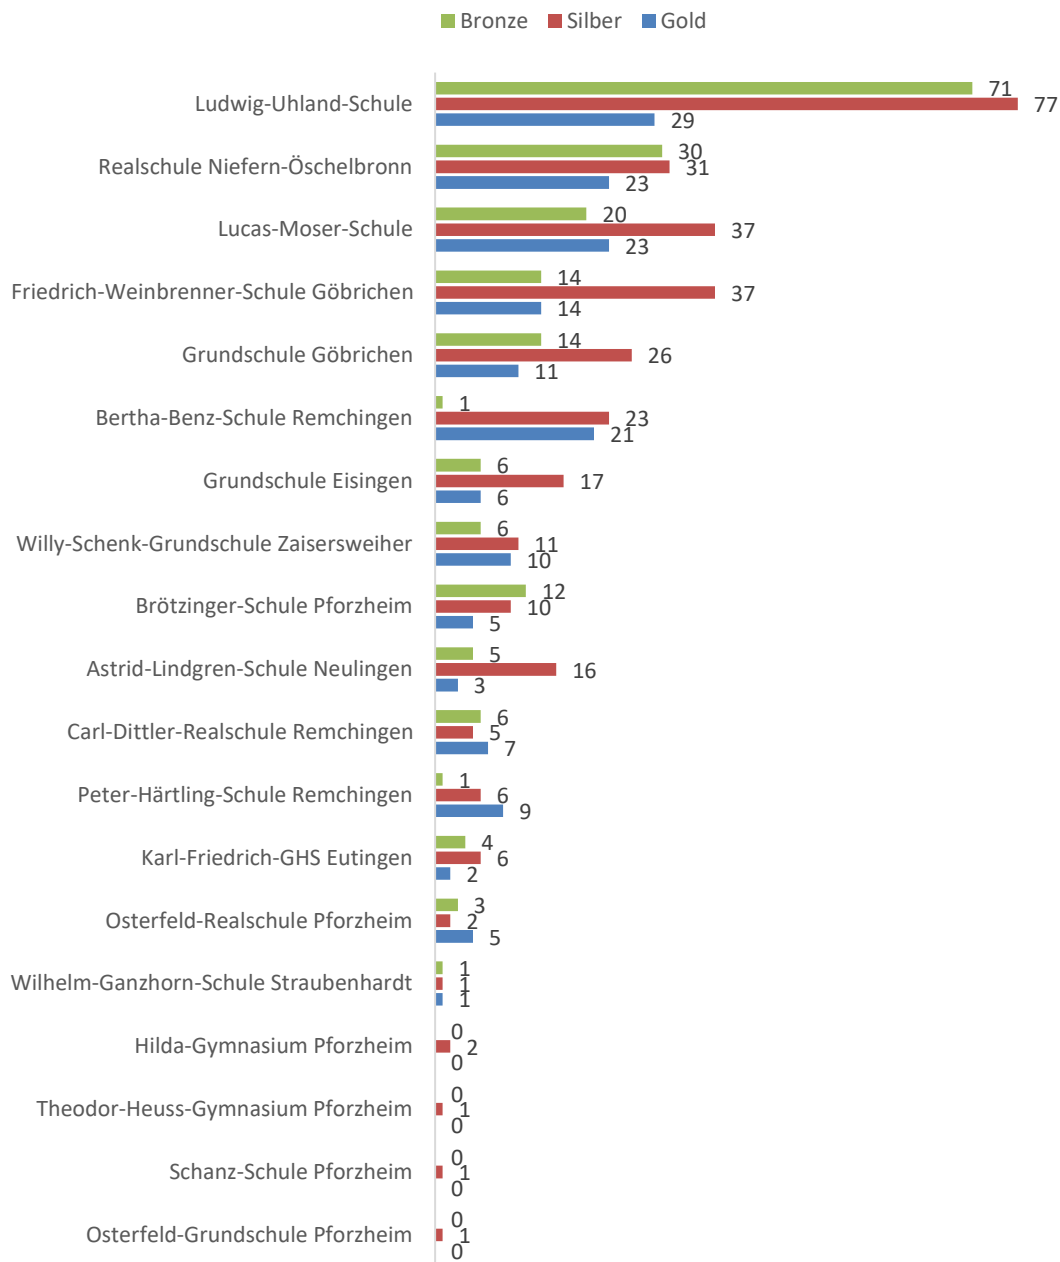

16	Hilda-Gymnasium Pforzheim	Stadt	2	0w	1w	0w
				0m	1m	0m
				0	2	0
17	Theodor-Heuss-Gymnasium Pforzheim	Stadt	1	0w	0w	0w
				0m	1m	0m
				0	1	0
18	Schanz-Schule GHS Pforzheim	Stadt	1	0w	0w	0w
				0m	1m	0m
				0	1	0
19	Osterfeld-Grundschule Pforzheim	Stadt	1	0w	1w	0w
				0m	0m	0m
				0	1	0

Anzahl Sportabzeichen in Schulen mit Angabe Bronze, Silber, Gold