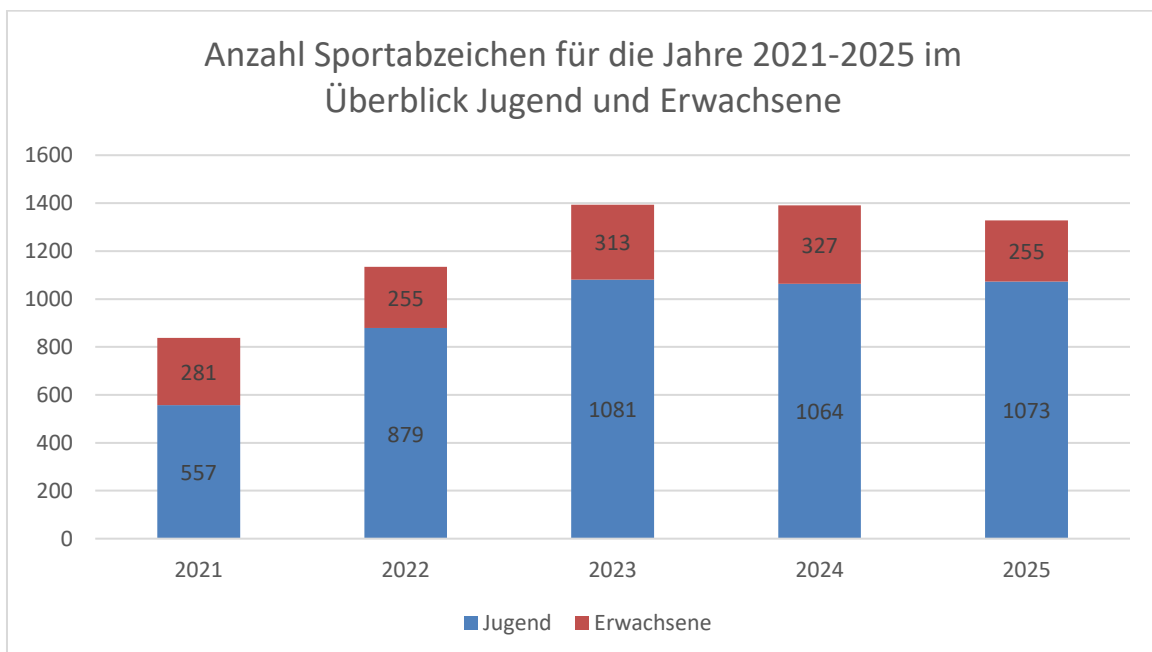

Sportabzeichen-Statistik 2025

SAZ im Vergleich von 2021-2025 im Sportkreis Pforzheim Enzkreis e.V. (Stand: 13.04.2026)

Jahr	2021	2022	2023	2024	2025
Jugend	557	879	1081	1064	1073
Erwachsene	281	255	313	327	332
Gesamt	838	1134	1394	1391	1405
Vergleich zum Vorjahr	+153	+296	+260	-3	+14
BSB Nord	8855	12583	15953	15738	16537